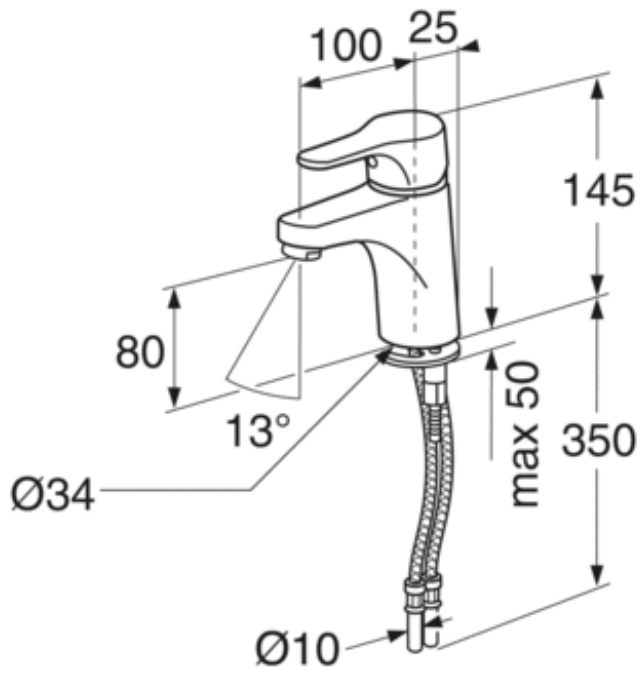

MÅLSKISSE

A MEMBER OF THE
VILLEROY & BOCH GROUP

Villeroy & Boch Norge AS

Postboks 13

1471 Lørenskog

gustavsberg.no

INFO.NORWAY@GUSTAVSBERG.COM